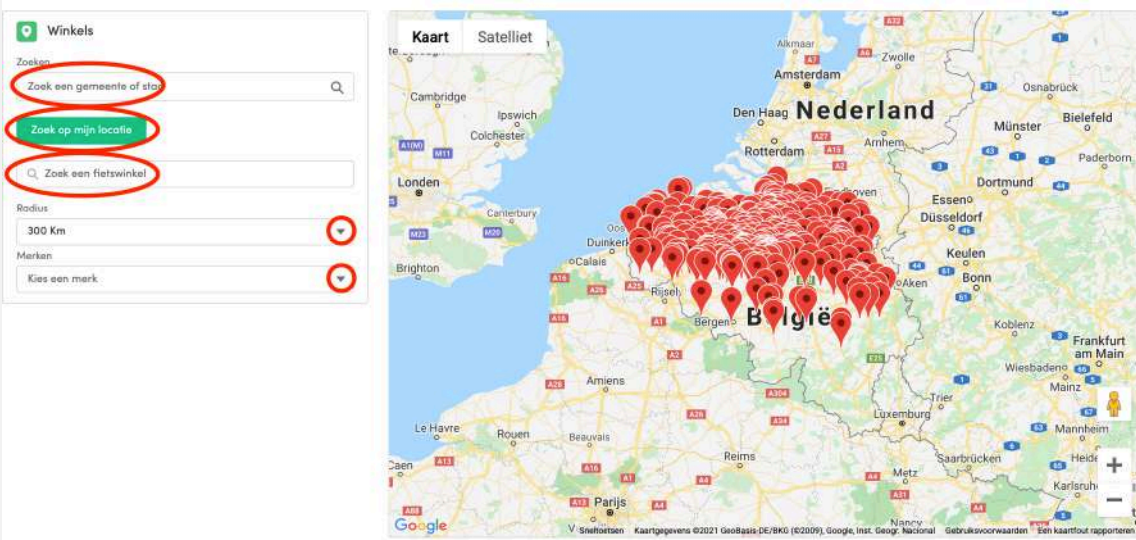

The screenshot shows the Cycle Valley website home page. At the top is a navigation bar with the logo and menu items: Hoofdpagina, Store Locator, Calculator, Mijn Bestelling, Mijn fiets, Mijn Abonnement, and Meer. The main content area is titled 'Welkom' and contains a welcome message: 'Welkom op het digitale platform van Cycle Valley. Wat leuk je hier te zien! We gaan samen aan de slag voor jouw droomfiets.' Below this are four numbered steps: 1. Kies! (Choose your dream bike), 2. Ontvang! (Receive your dream bike), 3. Geniet! (Enjoy your dream bike), and 4. Shine! (Share your story). Each step includes a list of actions and a corresponding button. At the bottom left, there is an icon of hands holding a globe and social media icons for Facebook, LinkedIn, Instagram, and Google.

Vind je fietshandelaar

- Klik op “Store Locator” in de menubalk.

- Vind je favoriete fietshandelaar via:
 - De zoekbalk
 - De “Zoek op mijn locatie” tool
 - Een fietsmerk

Kan je jouw favoriete fietshandelaar niet vinden? Contacteer ons via info@cyclevalley.be en we contacteren je favoriete fietshandelaar!