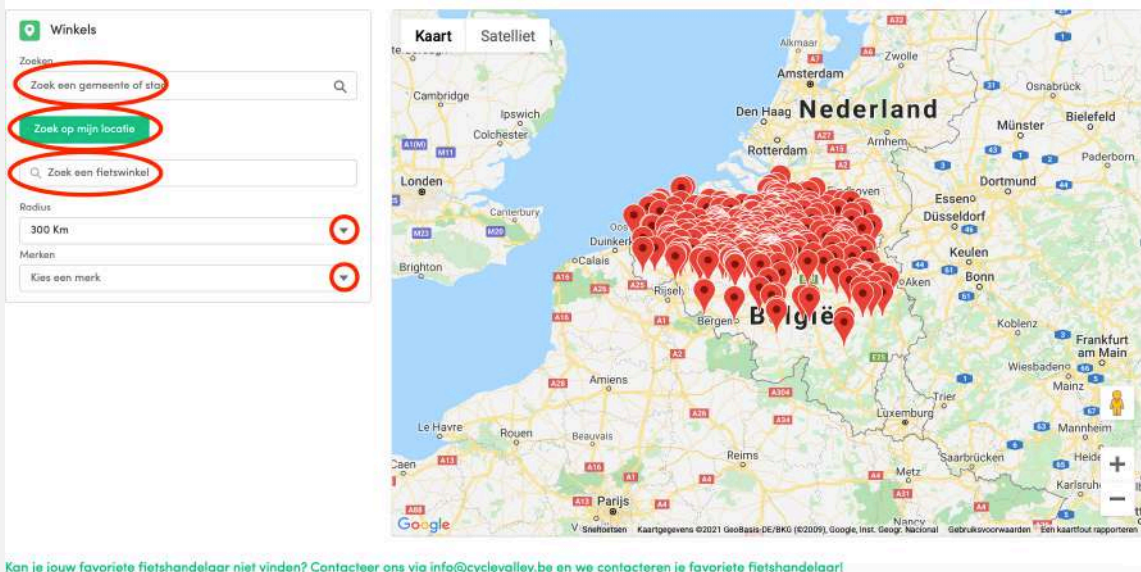

The screenshot shows the homepage of the Cycle Valley digital platform. At the top, there is a navigation bar with the 'cycle valley' logo on the left and menu items: 'Hoofdpagina', 'Store Locator', 'Calculator', 'Mijn Bestelling', 'Mijn fiets', 'Mijn Abonnement', and 'Meer' with a dropdown arrow. Below the navigation bar, the main content area is titled 'Welkom' with a house icon. A welcome message reads: 'Welkom op het digitale platform van Cycle Valley. Wat leuk je hier te zien! We gaan samen aan de slag voor jouw droomfiets.' The page is divided into four numbered steps: 1. Kies! (Choose), 2. Ontvang! (Receive), 3. Geniet! (Enjoy), and 4. Shine! (Shine). Each step includes a brief description and a list of actions. Step 1: 'Kies jouw droomfiets' with actions: 'Vind je favoriete fietshandelaar in de Store Locator', 'Ontdek je leasebudget in de Calculator', and 'Upload je offerte in de Calculator'. Step 2: 'Ontvang jouw droomfiets' with actions: 'Accepteer de bike policy' and 'Accepteer het inontvangstname document'. Step 3: 'Zorgeloos genieten van jouw droomfiets' with actions: 'Pechbijstand en verzekering 24/7' and 'Jaarlijkse onderhoudsbeurt'. Step 4: 'Schitter door de straten op jouw nieuwe fiets' with actions: 'Deel een foto op sociale media (en tag ons!)' and 'Rate ons via Google'. At the bottom left, there is an icon of hands holding a globe. Social media icons for Facebook, LinkedIn, Instagram, and Google are located at the bottom right of the page.

Find your bike shop

- Click on “Fietswinkels”.

- Find your bike shop via:
 - The search bar (Zoeken)
 - The “search on my location” tool (Zoek op mijn locatie)
 - A bike mark (Een fietsmerk)

Kan je jouw favoriete fietshandelaar niet vinden? Contacteer ons via info@cyclevalley.be en we contacteren je favoriete fietshandelaar!